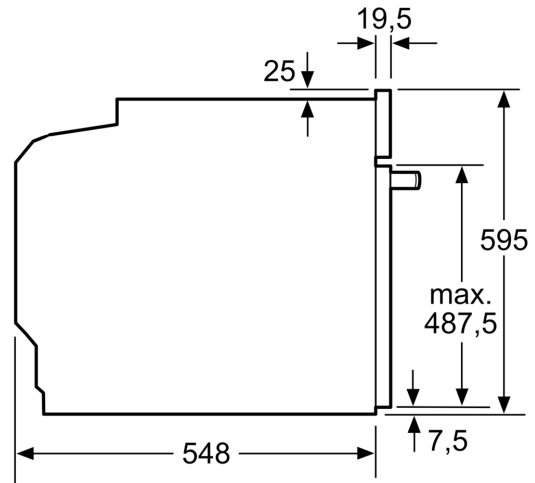

DETALII TEHNICE

- Lungime cablu de alimentare: 120 cm
- Valoarea tensiunii nominale: 220 - 240 V
- Putere maximă consumată: 3.6 kW
- Eficiență energetică (cf. EU Nr. 65/2014): Ape o scară a clasei de

eficiență energetică de la A+++ la D

- Consum de energie per ciclu - mod convecție naturală: 0.99 kwh
- Consum de energie per ciclu - mod convecție forțată: 0.81 kwh
- Număr compartimente coacere: 1 Sursă de încălzire: electrică
Volum interior: 71 l

DETALII TEHNICE / DIMENSIUNI:

- Dimensiuni (ÎxLxA): 595 mm x 594 mm x 548 mm
- Dimensiuni nișă (ÎxLxA): 560 mm - 568 mm x 585 mm - 595 mm x 550 mm
- „Va rugăm sa consultați dimensiunile specificate în schița de instalare”
- Vă recomandăm alegerea unor produse complementare din SER6, pentru a asigura o combinație optimă de design a electrocasnicelor încorporabile.

**Seria 6, Cuptor multifuncțional,
încorporabil, 60 x 60 cm, Negru
HBG5780B0**

Dimensiuni în mm

A: 19,5 mm
B: Spațiu pentru racordul aparatului 320 x 115 mm

Montaj cu o plită.

Dimensiuni în mm

Distanța min.:
Plită cu inducție: 5 mm
Plită pe gaz: 5 mm
Plită electrică: 2 mm