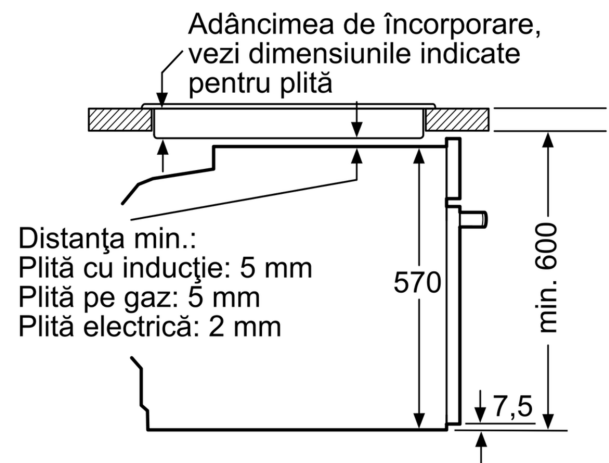

DETALII TEHNICE

- Lungime cablu de alimentare: 120 cm
- Valoarea tensiunii nominale: 220 - 240 V
- Putere maximă consumată: 3.6 kW
- Eficiență energetică (cf. EU Nr. 65/2014): Ape o scară a clasei de

eficiență energetică de la A+++ la D

DETALII TEHNICE / DIMENSIUNI:

- Dimensiuni (ÎxLxA): 595 mm x 594 mm x 548 mm
- Dimensiuni nișă (ÎxLxA): 560 mm - 568 mm x 585 mm - 595 mm x 550 mm
- „Va rugăm sa consultați dimensiunile specificate în schița de instalare”
- Vă recomandăm alegerea unor produse complementare din SER6, pentru a asigura o combinație optimă de design a electrocasnicelor încorporabile.

**Seria 6, Cuptor multifuncțional,
încorporabil, 60 x 60 cm, Negru
HBG5780B0**

Dimensiuni în mm

A: 19,5 mm
B: Spațiu pentru racordul aparatului 320 x 115 mm

Montaj cu o plită.

Dimensiuni în mm

Distanța min.:
Plită cu inducție: 5 mm
Plită pe gaz: 5 mm
Plită electrică: 2 mm