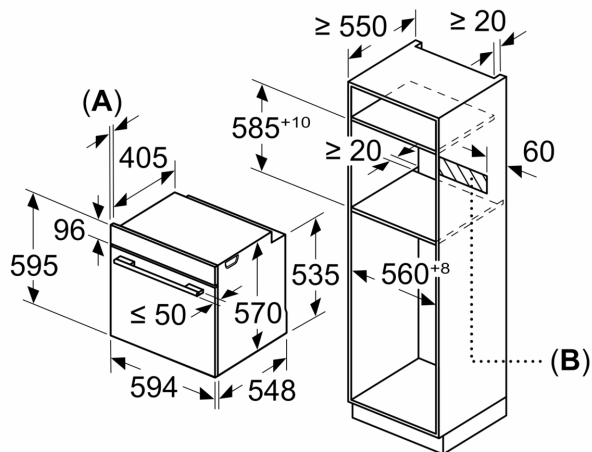

- Consum de energie per ciclu - mod convecție naturală: 0.99 kwh
- Consum de energie per ciclu - mod convecție forțată: 0.81 kwh
- Număr compartimente coacere: 1 Sursă de încălzire: electrică
Volum interior: 71 l

DETALII TEHNICE / DIMENSIUNI:

- Dimensiuni (ÎxLxA): 595 mm x 594 mm x 548 mm
- Dimensiuni nișă (ÎxLxA): 560 mm - 568 mm x 585 mm - 595 mm x 550 mm
- „Va rugăm sa consultați dimensiunile specificate în schița de instalare”
- Vă recomandăm alegerea unor produse complementare din SER6, pentru a asigura o combinație optimă de design a electrocasnicelor încorporabile.

**Seria 6, Cuptor multifuncțional,
încorporabil, 60 x 60 cm, Negru
HBG5780B0**

Dimensiuni în mm

A: 19,5 mm
B: Spațiu pentru racordul aparatului 320 x 115 mm

Montaj cu o plită.

Dimensiuni în mm

Distanța min.:
Plită cu inducție: 5 mm
Plită pe gaz: 5 mm
Plită electrică: 2 mm