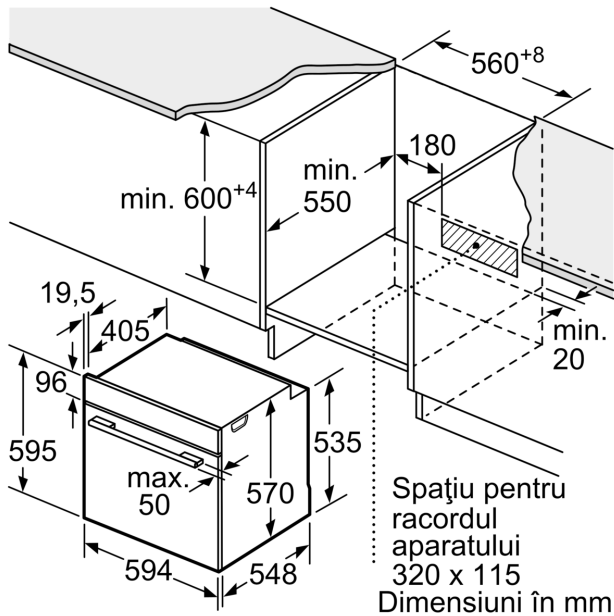

DETALII TEHNICE

- Lungime cablu de alimentare: 120 cm
- Valoarea tensiunii nominale: 220 - 240 V
- Putere maximă consumată: 3.6 kW
- Eficiență energetică (cf. EU Nr. 65/2014): Ape o scară a clasei de

eficiență energetică de la A+++ la D

- Consum de energie per ciclu - mod convecție naturală: 0.99 kwh
- Consum de energie per ciclu - mod convecție forțată: 0.81 kwh
- Număr compartimente coacere: 1 Sursă de încălzire: electrică
Volum interior: 71 l

DETALII TEHNICE / DIMENSIUNI:

- Dimensiuni (ÎxLxA): 595 mm x 594 mm x 548 mm
- Dimensiuni nișă (ÎxLxA): 560 mm - 568 mm x 585 mm - 595 mm x 550 mm
- „Va rugăm sa consultați dimensiunile specificate în schița de instalare”
- Vă recomandăm alegerea unor produse complementare din SER6, pentru a asigura o combinație optimă de design a electrocasnicelor încorporabile.

**Seria 6, Cuptor multifuncțional,
încorporabil, 60 x 60 cm, Negru
HBG5780B0**

Dimensiuni în mm

A: 19,5 mm
B: Spațiu pentru racordul aparatului 320 x 115 mm

Montaj cu o plită.

Dimensiuni în mm

Distanța min.:
Plită cu inducție: 5 mm
Plită pe gaz: 5 mm
Plită electrică: 2 mm