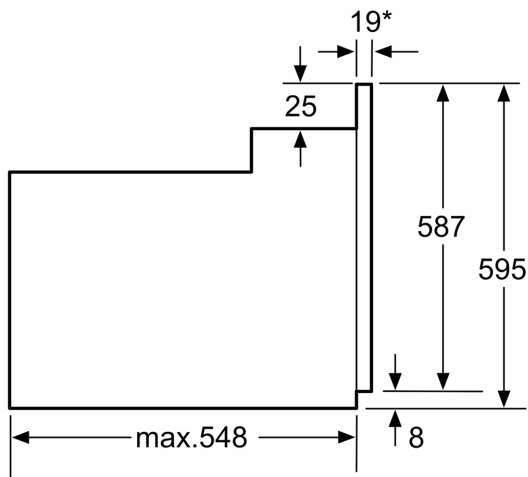

ACCESORII:

- Accesorii incluse: 1 x tavă universală, grătar combi

DETALII TEHNICE / DIMENSIUNI:

- Dimensiuni (ÎxLxA): 595 mm x 594 mm x 548 mm
- Dimensiuni nișă (ÎxLxA): 560 mm - 568 mm x 575 mm - 597 mm x 550 mm
- Putere maximă consumată: 3.3 kW
- Valoarea tensiunii nominale: 220 - 240 V
- Lungime cablu de alimentare: 120 cm
- Eficiență energetică (cf. EU Nr. 65/2014): Ape o scară a clasei de eficiență energetică de la A+++ la D
- Consum de energie per ciclu - mod convecție naturală: 0.98 kWh
- Consum de energie per ciclu - mod convecție forțată: 0.79 kWh
- Număr compartimente coacere: 1 Sursă de încălzire: electrică
Volum interior: 66 l
- „Va rugăm să consultați dimensiunile specificate în schița de instalare”

**Seria 2, Cuptor multifuncțional,
încorporabil, 60 x 60 cm, Negru
HBF153BB0**

* 20 mm pentru blaturile metalice

Dimensiuni în mm

* 20 mm pentru blaturile metalice

Dimensiuni în mm

* La blaturi metalice 20mm

Dimensiuni în mm