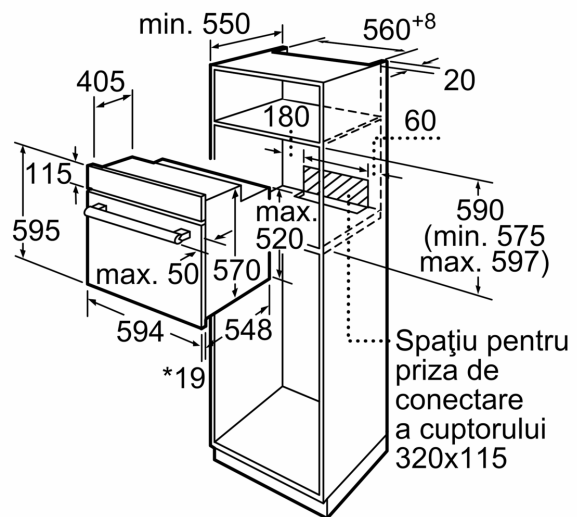

DESIGN:

- Butoane retractabile pop-out, Butoane rotative, Cilindru
- Mâner din inox tip bară
- Ușa interioară complet din sticlă
- Volum interior: 66 l

SISTEM DE ACCES CUPTOR:

- 5 niveluri de coacere
- Suporturi telescopice disponibile ca accesoriu opțional

ACCESORII:

- Accesorii incluse: 1 x tavă universală, grătar combi

DETALII TEHNICE / DIMENSIUNI:

- Dimensiuni (ÎxLxA): 595 mm x 594 mm x 548 mm
- Dimensiuni nișă (ÎxLxA): 560 mm - 568 mm x 575 mm - 597 mm x 550 mm
- Putere maximă consumată: 3.3 kW
- Valoarea tensiunii nominale: 220 - 240 V
- Lungime cablu de alimentare: 120 cm
- Eficiență energetică (cf. EU Nr. 65/2014): Ape o scară a clasei de eficiență energetică de la A+++ la D
- Consum de energie per ciclu - mod convecție naturală: 0.98 kWh
- Consum de energie per ciclu - mod convecție forțată: 0.79 kWh
- Număr compartimente coacere: 1 Sursă de încălzire: electrică
Volum interior: 66 l
- „Va rugăm să consultați dimensiunile specificate în schița de instalare”

**Seria 2, Cuptor multifuncțional,
încorporabil, 60 x 60 cm, Negru
HBF153BB0**

* 20 mm pentru blaturile metalice

Dimensiuni în mm

* 20 mm pentru blaturile metalice

Dimensiuni în mm

* La blaturi metalice 20mm

Dimensiuni în mm