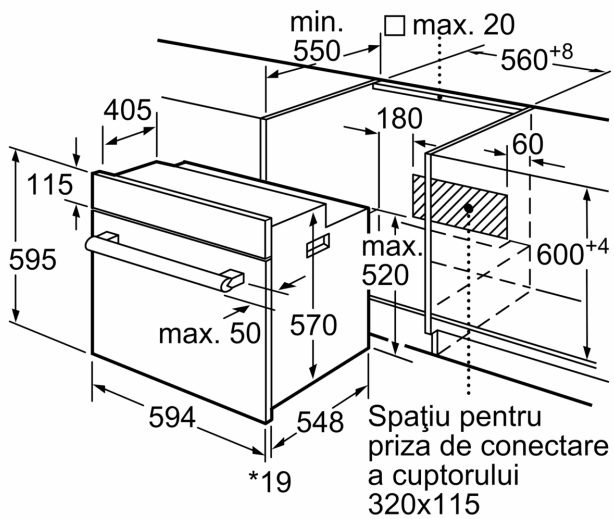

DESIGN:

- Butoane retractabile pop-out, Butoane rotative, Cilindru
- Mâner din inox tip bară
- Ușa interioară complet din sticlă
- Volum interior: 66 l

SISTEM DE ACCES CUPTOR:

- 5 niveluri de coacere
- Suporturi telescopice disponibile ca accesoriu opțional

ACCESORII:

- Accesorii incluse: 1 x tavă universală, grătar combi

DETALII TEHNICE / DIMENSIUNI:

- Dimensiuni (ÎxLxA): 595 mm x 594 mm x 548 mm
- Dimensiuni nișă (ÎxLxA): 560 mm - 568 mm x 575 mm - 597 mm x 550 mm
- Putere maximă consumată: 3.3 kW
- Valoarea tensiunii nominale: 220 - 240 V
- Lungime cablu de alimentare: 120 cm
- Eficiență energetică (cf. EU Nr. 65/2014): Ape o scară a clasei de eficiență energetică de la A+++ la D
- Consum de energie per ciclu - mod convecție naturală: 0.98 kWh
- Consum de energie per ciclu - mod convecție forțată: 0.79 kWh
- Număr compartimente coacere: 1 Sursă de încălzire: electrică
Volum interior: 66 l
- „Va rugăm să consultați dimensiunile specificate în schița de instalare”

**Seria 2, Cuptor multifuncțional,
încorporabil, 60 x 60 cm, Negru
HBF153BB0**

* 20 mm pentru blaturile metalice

Dimensiuni în mm

* 20 mm pentru blaturile metalice

Dimensiuni în mm

* La blaturi metalice 20mm

Dimensiuni în mm