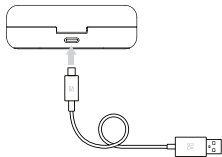

CALL OPERATIONS

 Incoming call		● ● Double press
 End call		● ● Double press
Own Voice	● ● Double press	

SINGLE EARBUD OPERATIONS

 Play/Pause	● ●	Double press	● ●	Double press
 Incoming call	● ●	Double press	● ●	Double press
 End call	● ●	Double press	● ●	Double press

BLUETOOTH PAIRING

*  Long press 6-8 secs.

CHARGING

BOX OVERVIEW

Silicone

Comply™

For user guide, see:

Se betjeningsvejledning på: Användarhandledning finns här: