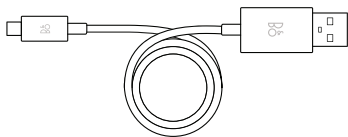

BLUETOOTH PAIRING

*  Long press 6-8 secs.

CHARGING

BOX OVERVIEW

Silicone

Comply™

For user guide, see:

Se betjeningsvejledning på: Användarhandledning finns här: