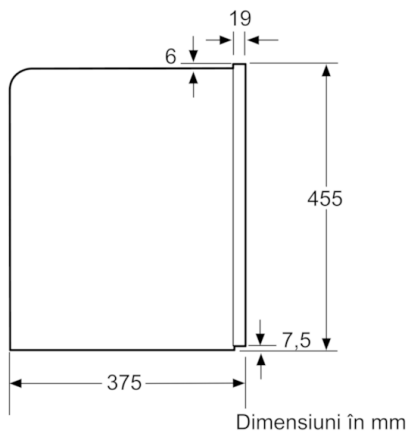

Automat espresso incorporabil

CTL636EB6

**Automat de cafea espresso
Negru**

Recipientul de boabe și cel de apă vor fi scoase prin față.
Înălțime de montaj recomandată 95-145 cm.