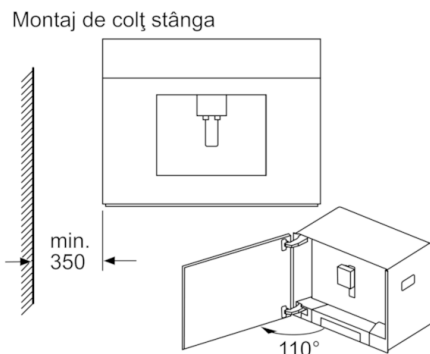

ACCESORII:

- Container izolat termic pentru lapte (volum 0.5 l)
- Accesorii incluse: linguriță pentru dozaj, furtun conexiune pentru dispozitiv spumare lapte, foiță test pentru duritatea apei, șuruburi pentru montaj
- Accesorii disponibile separat: tablete de curățare (TCZ80001), tablete de decalcifiere (TCZ80002), filtru de apă BRITA Intenza (TCZ70003), set de întreținere pentru espressoare complet automate (TCZ80004), container izolat termic pentru lapte (TCZ80009N)

Automat espresso incorporabil

CTL636EB6

**Automat de cafea espresso
Negru**

Recipientul de boabe și cel de apă vor fi scoase prin față.
Înălțime de montaj recomandată 95-145 cm.

Recipientul de boabe și cel de apă vor fi scoase prin față.
Înălțime de montaj recomandată 95-145 cm.

La folosirea marginii de balama de 92° (nr. piesă de schimb 00636455), distanța minimă până la perete este de numai 100 mm.