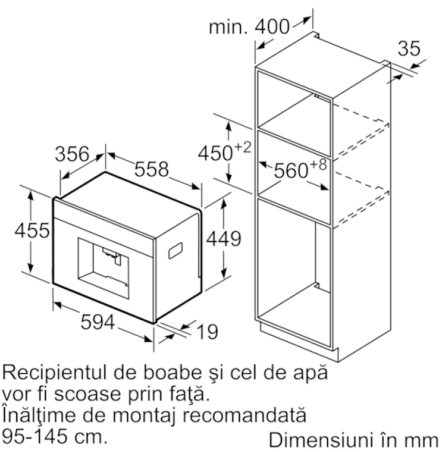

Automat espresso incorporabil

CTL636EB6

**Automat de cafea espresso
Negru**

Recipientul de boabe și cel de apă vor fi scoase prin față.
Înălțime de montaj recomandată 95-145 cm.