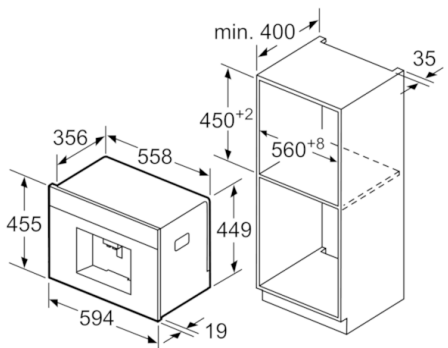

Date tehnice

Duza pentru spumare :	Nu
Sistem de protecție împotriva inundațiilor :	Nu
Capacitate cești :	All cups
Dimensiuni aparat (mm) :	455 x 594 x 375
Dimensiuni aparat ambalat (mm) :	540 x 478 x 670
Dimensiuni nisă (lxLxA) (mm) :	449 x 558 x 356
Cod EAN :	4242002916668
Putere electrică instalată (W) :	1600
Amperaj (A) :	10
Tensiune (V) :	220-240
Frecvență (Hz) :	50/60
Tip stecher :	Schuko-/Gardy cu împământare

Automat espresso incorporabil

CTL636EB6

**Automat de cafea espresso
Negru**

Recipientul de boabe și cel de apă vor fi scoase prin față.
Înălțime de montaj recomandată 95-145 cm.

Recipientul de boabe și cel de apă vor fi scoase prin față.
Înălțime de montaj recomandată 95-145 cm.