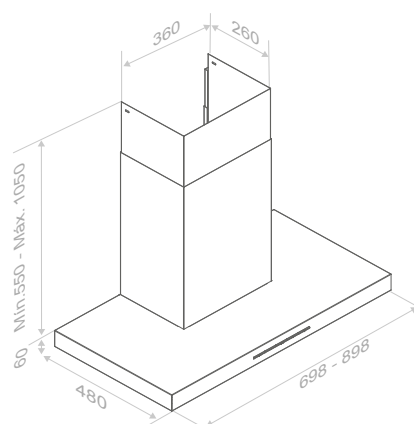

Notas / Notes / Notes

Opción de cambio de led original a led de luz cálida de 3000K.
Suministrado con la campana.

Option de substitution du led d'origine par un led à lumière chaude de 3000 K (*) – Changement optionnel possible uniquement en usine.

Option of changing the original LED for a 3000K (*) warm light LED – Optional change only possible in factory